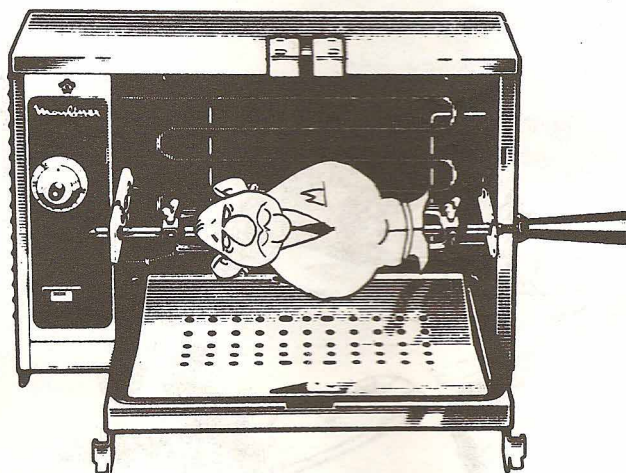

Ligue communiste
révolutionnaire

Oui,
le socialisme !

FM / petite collection maspero

ROTISSOIRE PLIANTE

2 000 watts. A la fois rôtissoire et
grille-viande vertical.

carte postale éditée par l'intersyndicale ORTF juillet 1974